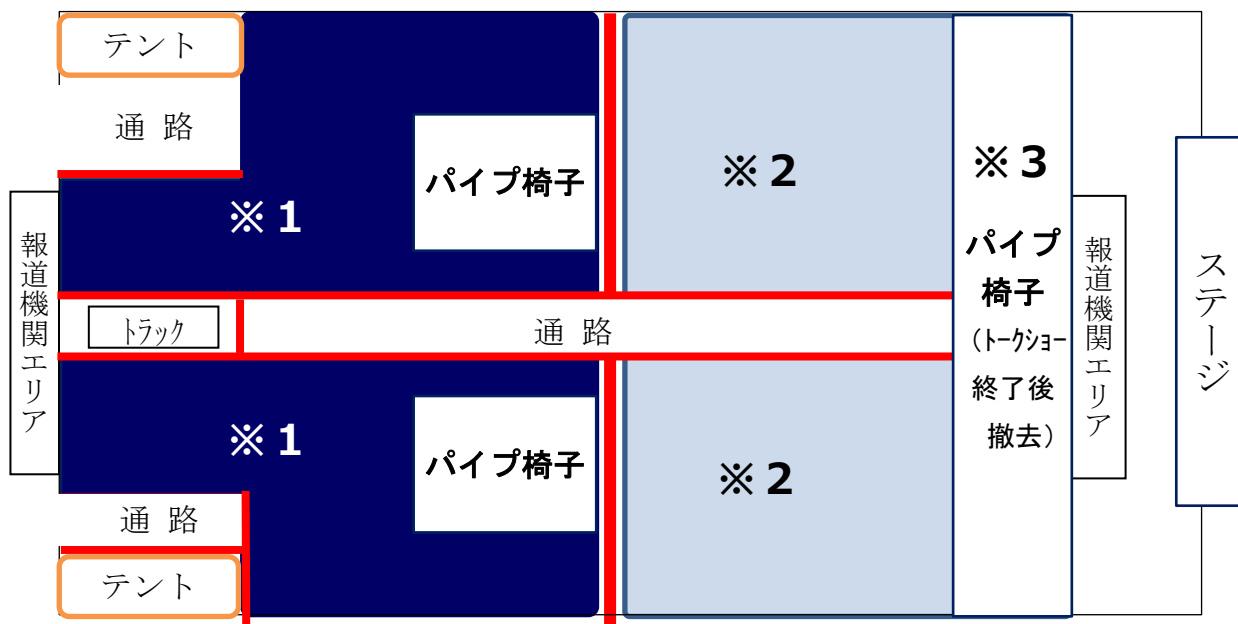

※演目、内容、時間等は予告なく変更・中止となることがあります。

こまめな水分補給、日陰などで休憩をとるなど熱中症・体調管理には十分お気を付けください。

イス席での日傘・雨傘の使用はできません。その他の場所では周りの方のご迷惑にならない範囲でご使用いただけますが、状況によって使用の中止をお願いさせていただく場合があります。

～ご案内～

会場内の席配置などの予定についてご案内します。状況により変更となる場合がありますので、予めご了承ください。

敷物やお持込の椅子の使用できる時間帯やエリアなどについては、以下のとおり設定しておりますので、予めご了承のうえ、ご鑑賞ください。

また、長時間荷物置いての場所取り、お揃いになっていないお連れ様の席・場所取りはご遠慮ください。皆様のご理解とご協力をお願いします。

	第1部～トークショー			会場アナウンス後～映画上映		
	地面に座る	持込イスの使用	立ち見	地面に座る	持込イスの使用	立ち見
※1			○ +パイプ椅子着席	×	○	○ +パイプ椅子着席
※2	×	×	○	○		×
※3			パイプ椅子 着席のみ			